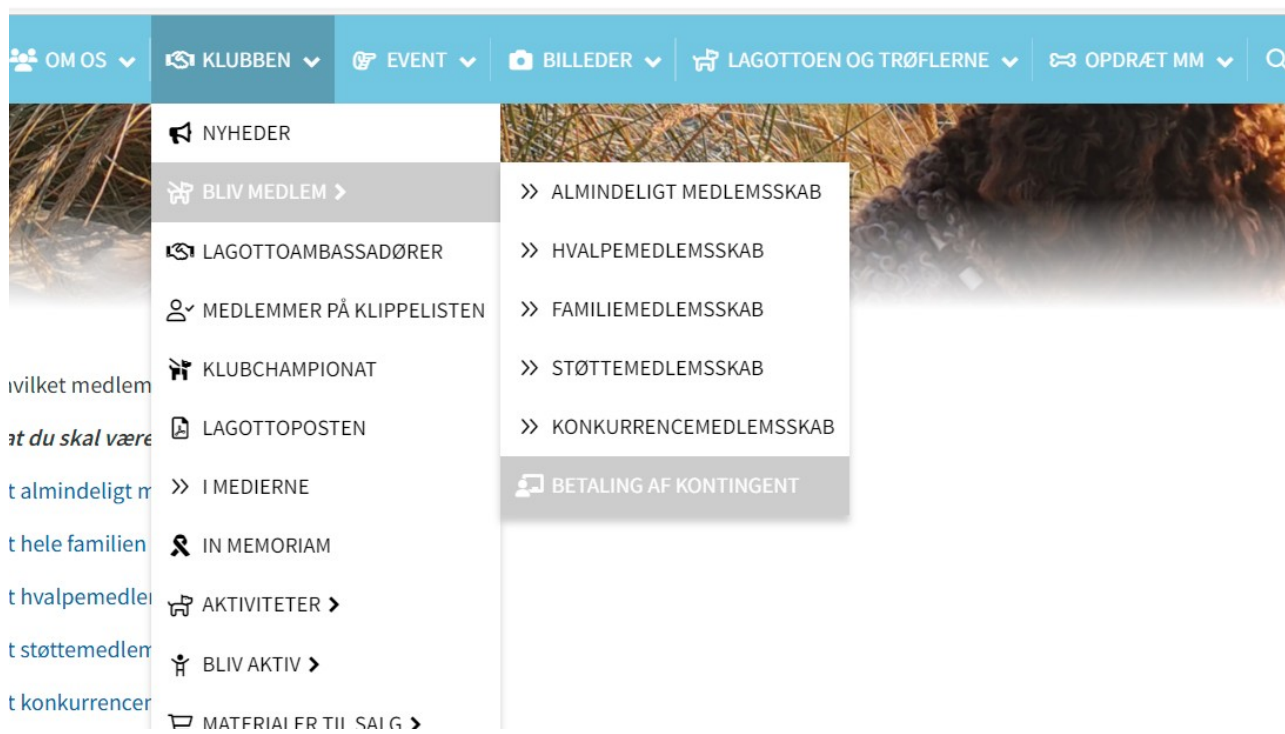

Detaljeret betalingsanvisning

- 1) Log ind med dit brugernavn og dit password
- 2) ”Log ind” skifter til ”Brugermenu” – det er tegn på at dit logind er lykkedes

- 3) Gå til menuen ”Klubben” → ”Bliv medlem” → Betal kontingent”